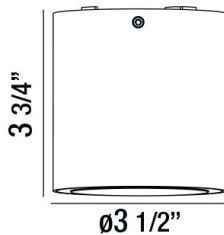

### DÉTAILS DU PRODUIT

Non.	:	28287-025
Couleur du produit	:	GRAPHITE GREY
Matériau du produit	:	FROST PC
diamètre	:	3.5"
Taille	:	3.75"
Poids	:	1.4lbs

### DÉTAILS TECHNIQUES

direction de la lumière	:	Down
diamètre de l'auvent / plaque arrière	:	3.27"
le conducteur	:	Electronic driver 120V 50/60Hz
tête de lampe réglable	:	No
Classement IP	:	54
la localisation	:	WET
approbation	:	
Titre 24	:	Yes