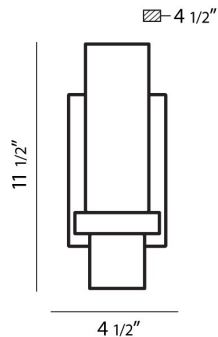

## PILLAR, WALL MOUNT

### DÉTAILS DU PRODUIT

Non.	:	23277-021
Couleur du produit	:	BRUSHED NICKEL
Product Material	:	METAL
Matériau du produit	:	OPAL WHITE
Ombré / Couleur d'accent	:	GLASS
Largeur	:	4.5"
Taille	:	11.5"
extension	:	4.5"
Poids	:	2.6lbs

### DÉTAILS TECHNIQUES

direction de la lumière	:	Up
Canopée / Longueur Backplate	:	7.063"
Canopée / Hauteur Backplate	:	0.625"
Canopée / Largeur Backplate	:	4.5"
tête de lampe réglable	:	No
montage	:	Up
approbation	:	