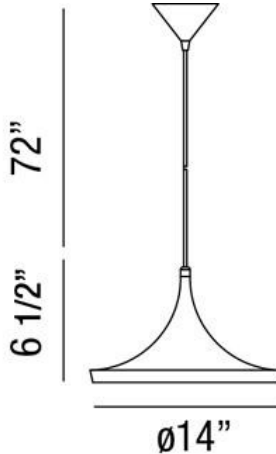

## RAMOS, 14" ROUND PENDANT

### DÉTAILS DU PRODUIT

Non.	:	20439-019
Couleur du produit	:	BLACK
Product Material	:	ALUMINUM
Matériau du produit	:	BLACK/BRASS
Ombre / Couleur d'accent	:	METAL
diamètre	:	14"
Taille	:	6.5"
hauteur totale	:	81.5"
Poids	:	1.7lbs

### DÉTAILS TECHNIQUES

direction de la lumière	:	Down
Type de support suspendu	:	WIRE
Longueur de support suspendu	:	72"
Canopée / Hauteur Backplate	:	3"
diamètre de l'auvent / plaque arrière	:	4.75"
tête de lampe réglable	:	No
approbation	:	