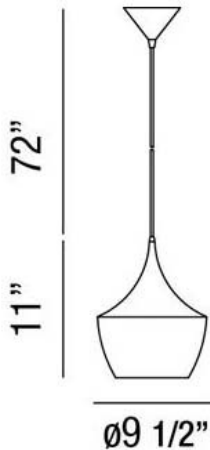

PIQUITO, 10" ROUND PENDANT

OPTIONS AVAILABLE

NUMÉRO D'ARTICLE	FINI	OMBRE
20438-012	BLACK	BLACK/BRASS
20438-036	WHITE	WHITE
20438-043	BRUSHED NICKEL	WHITE

DÉTAILS DU PRODUIT

Non.	:	20438-036
Couleur du produit	:	WHITE
Product Material	:	ALUMINUM
Matériau du produit	:	WHITE
Ombre / Couleur d'accent	:	METAL
diamètre	:	9.5"
Taille	:	11"
hauteur totale	:	83"
Poids	:	1.5lbs

DÉTAILS DE LA SOURCE LUMINEUSE

nombre d'ampoules	:	1
Source de lumière	:	Incandescent
Type de source lumineuse	:	A19
Tension d'entrée	:	120V
Tension de l'ampoule	:	120V
Type de prise	:	E26
puissance	:	60W
Puissance totale	:	60W
ampoule incluse	:	No
Dimmable	:	Yes

DÉTAILS TECHNIQUES

direction de la lumière	:	Down
Type de support suspendu	:	WIRE
Longueur de support suspendu	:	72"
Canopée / Hauteur Backplate	:	3"
diamètre de l'auvent / plaque arrière	:	4.75"
tête de lampe réglable	:	No
la localisation	:	DRY
approbation	:	